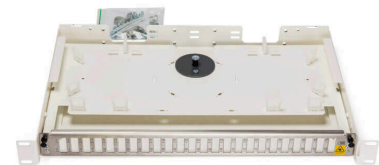

ODFlex 1U

Artikelnummer 11400600

Artikelnummer

11400590-11400608

ODFlex 19" 1U levereras med utdragbar frontlåda och löstagbart lock, vilket förenklar vid inläggning av fibrer och rengöring av kontakter. Boxen finns med frontpanel för kontakttyp SCD, SCE och LCQ, frontpanelen är tydligt siffermärkt med pilar för enklare kontaktorientering.

Fästpunkter för Fan-out och splitterhylsor finns i bakkant av utdragbar fiberlåda.

Fiberlådan är försedd med mekaniskt skyddsstopp utåt men kan även enkelt lyftas ur grundboxen uppåt.

Kapacitet: Upp till 96f

Montering:

Skåp eller stativmontage, konsol för 19" integrerad i produkten.

Dimensioner

Höjdenhet: 1U

Breddenhet: 19"

Artikelnummer 11400601

Artikelnummer 11400601
(Multikassett ingår ej)

Djup: 311,5 mm med skyddskåpa.

Material:

Pulverlackerad stålplåt, kontaktfält i Rostfritt stål.

Färgkod: RAL 9010 blank.

***Multikassett ingår ej**

Konfigurering

Artikelnummer	Utförande	E-nummer	vikt
11400590	24xSCE 1-24 med kammar	5055323	3,880 kg
11400591	24xSCE 1-24 för en kassett*	5055324	3,795 kg
11400600	24xSCD 1-48 med kammar	5055274	3,860 kg
11400601	24xSCD 1-48 för en kassett*	5055275	3,795 kg
11400602	24xSCD 1-48 för 2 kassetter*	5055276	3,800 kg
11400603	24xSCD 49-96 med kammar	5055325	3,860 kg
11400604	24xLCQ 1-96 med kammar	5055277	3,860 kg
11400605	24xSCD 97-144 med kammar	5055326	3,860 kg
11400606	24xLCQ 1-96 för 2 kassetter*	5055278	3,800 kg
11400607	24xSCD 49-96 för 1 kassett*	5055327	3,795 kg
11400608	24xSCD 49-96 för 2 kassetter*	5055328	3,800 kg