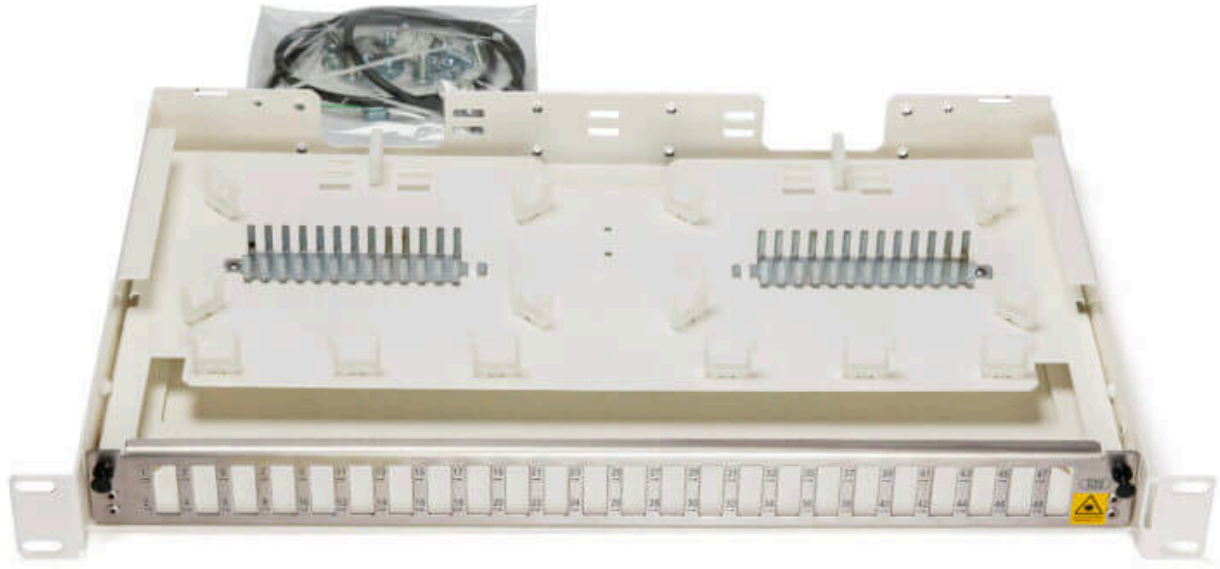

ODFlex 1U

Artikelnummer 11400600

Artikelnummer

11400590-11400608

ODFlex 19" 1U levereras med utdragbar frontlåda och löstagbart lock, vilket förenklar vid inläggning av fibrer och rengöring av kontakter. Boxen finns med frontpanel för kontakttyp SCD, SCE och LCQ, frontpanelen är tydligt siffermärkt med pilar för enklare kontaktorientering.

Levereras med kammar för fiberskyddshylsor och med förmonterade fiberhållare till fiberslinget eller förberedda för användning av kassettlösning.

Anslutning och avlastning av kabel från höger eller vänster i bakkant på ODF.

Fästpunkter för Fan-out och splitterhylsor finns i bakkant av utdragbar fiberlåda.

Fiberlådan är försedd med mekaniskt skyddsstopp utåt men kan även enkelt lyftas ur grundboxen uppåt.

Kapacitet: Upp till 96f

Montering:

Skåp eller stativmontage, konsol för 19" integrerad i produkten.

Dimensioner

Höjdenhet: 1U

Breddenhet: 19"

Artikelnummer 11400601

Artikelnummer 11400601
(Multikassett ingår ej)

Djup: 311,5 mm med skyddskåpa.