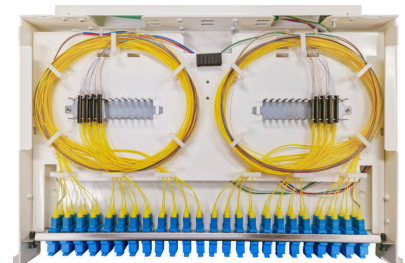

Fästpunkter för Fan-out och splitterhylsor finns i bakkant av utdragbar fiberlåda.

Fiberlådan är försedd med mekaniskt skyddsstopp utåt men kan även enkelt lyftas ur grundboxen uppåt.

Kapacitet: Upp till 96f

Montering:

Skåp eller stativmontage, konsol för 19" integrerad i produkten.

Dimensioner

Höjdenhet: 1U

Breddenhet: 19"

Artikelnummer 11400601

Artikelnummer 11400601
(Multikassett ingår ej)

Djup: 311,5 mm med skyddskåpa.

Material:

Pulverlackerad stålplåt, kontaktfält i Rostfritt stål.

Färgkod: RAL 9010 blank.

***Multikassett ingår ej**

Konfigurering

Artikelnummer	Utförande	E-nummer	vikt
11400590	24xSCE 1-24 med kammar	5055323	3,880 kg
11400591	24xSCE 1-24 för en kassett*	5055324	3,795 kg
11400600	24xSCD 1-48 med kammar	5055274	3,860 kg
11400601	24xSCD 1-48 för en kassett*	5055275	3,795 kg
11400602	24xSCD 1-48 för 2 kassetter*	5055276	3,800 kg
11400603	24xSCD 49-96 med kammar	5055325	3,860 kg
11400604	24xLCQ 1-96 med kammar	5055277	3,860 kg
11400605	24xSCD 97-144 med kammar	5055326	3,860 kg
11400606	24xLCQ 1-96 för 2 kassetter*	5055278	3,800 kg
11400607	24xSCD 49-96 för 1 kassett*	5055327	3,795 kg
11400608	24xSCD 49-96 för 2 kassetter*	5055328	3,800 kg